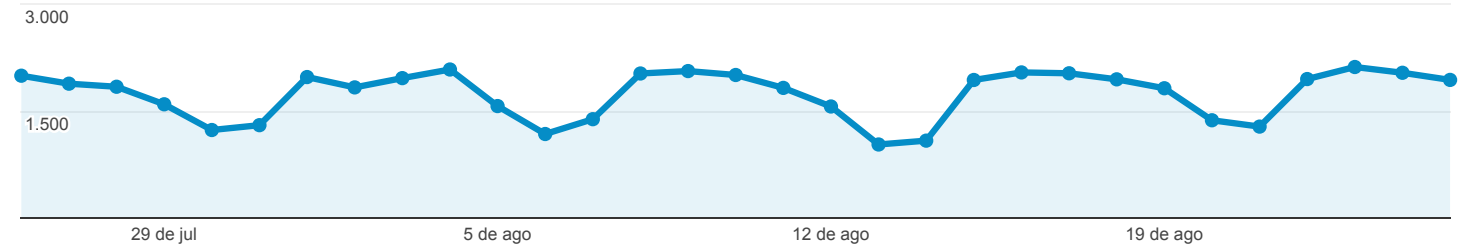

Estadísticas de "GO com . ponto"

26 de jul de 2016 - 25 de ago de 2016

Todos os usuários
100,00% Sessões

Acessos

63.573

Porcentagem do total: 100,00% (63.573)

Sessões

● Sessões